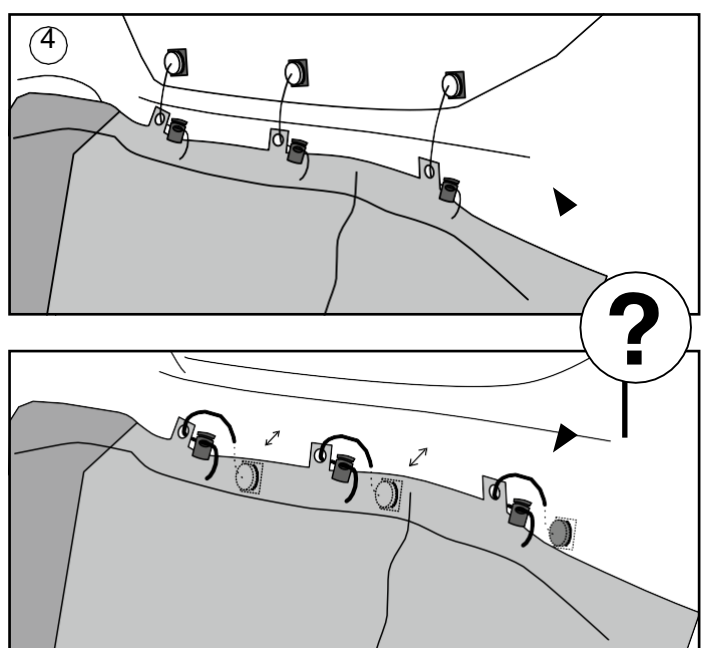

## Obsah:

10 x lepicí podložka  
(z toho 2 náhradní)

10 x upevňující šňůra s  
nastavením délky (z  
toho 2 náhradní)

10 x patentka

10 x šroub

**A**

Pokračujte na další stránce.

**B**

Pokračujte na další stránce.

**C**

**Upozornění:**

Lepicí podložky nalepte na povrchy zbavené mastnoty a silikonu, ideálně na boční zadní okna. U bočních oken dbejte na to, abyste se vyhnuli oblastem s topným systémem nebo anténou.  
Nepoužívejte na tónovací fólie!