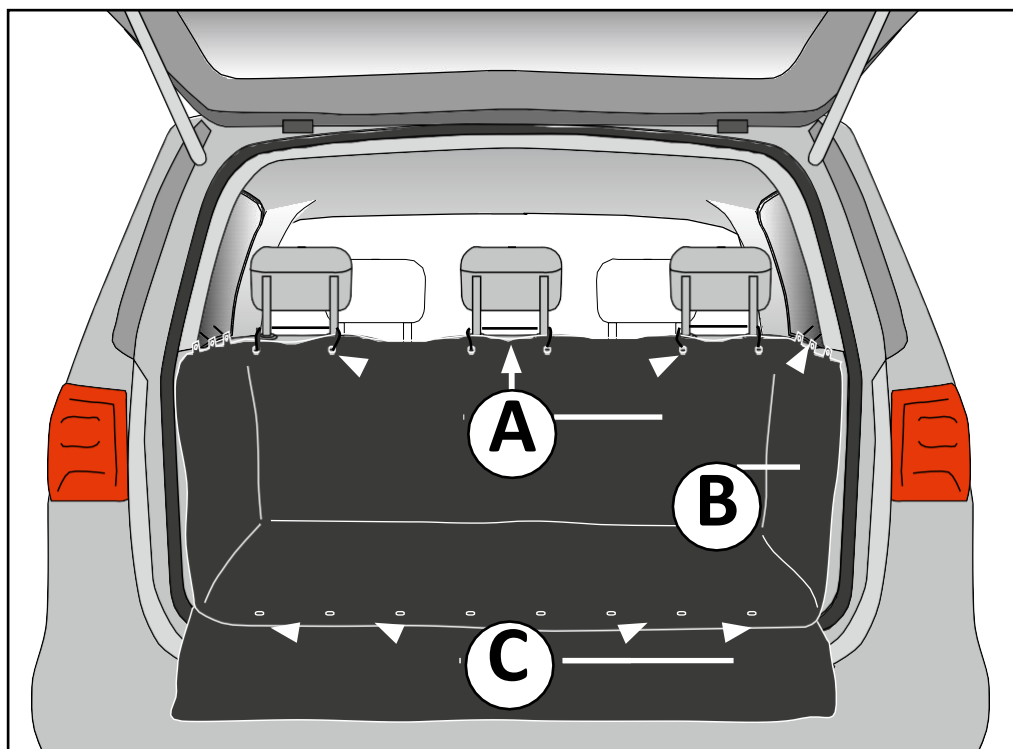

# MONTÁŽNÍ NÁVOD

Název produktu	COVERALL DELUXE
Označení produktu	Ochranná plachta do kufru auta
Číslo produktu	50555010
Upevnění	Za opěrky hlavy, boční okna a vnitřní obložení
Použitelnost	Velká kombi, SUV a dodávky typu VAN
Typ a provedení	Univerzální velikost
Hmotnost	2,2 kg
Rozměry	Š 120 cm, H 110 cm, V 60 cm

## Obsah:

10 x lepicí podložka  
(z toho 2 náhradní)

10 x upevňující šňůra s  
nastavením délky (z  
toho 2 náhradní)

10 x patentka

10 x šroub

**A**

Pokračujte na další stránce.

**B**

Pokračujte na další stránce.

**C**

**Upozornění:**

Lepicí podložky nalepte na povrchy zbavené mastnoty a silikonu, ideálně na boční zadní okna. U bočních oken dbejte na to, abyste se vyhnuli oblastem s topným systémem nebo anténou.  
Nepoužívejte na tónovací fólie!