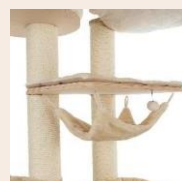

CELKEM 1
Houpací síť

D: 530
Š: 380

Plocha na
ležení:
D 450 x Š 280