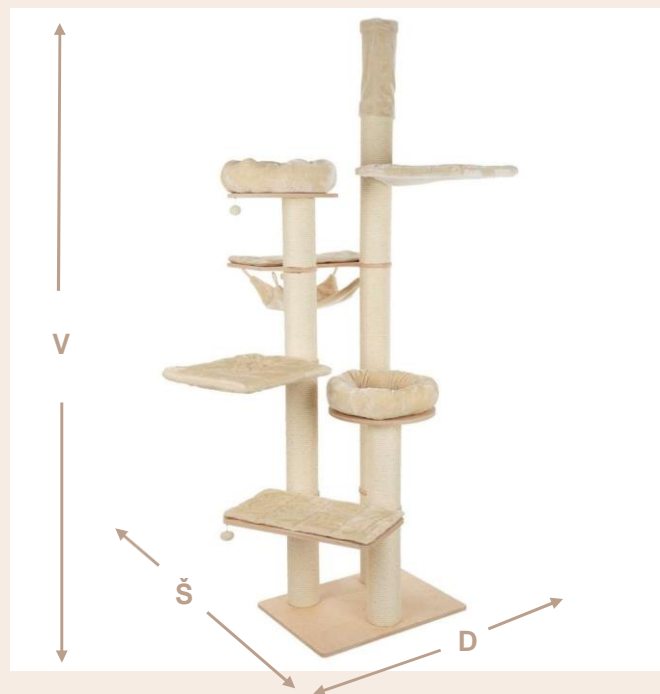

natural

P A R A D I S E

DESIGNED FOR NATURAL INSTINCTS.

NATURAL PARADISE ŠKRABADLO DO STROPU AMARYLLIS

ROZMĚRY (MM) – LA: 180496+180497, 180498+180499

natural
PARADISE

CELKEM:

Výška	2010 mm
Šířka	1650 mm
Délka	950 mm

CELKEM:

Výška	2430-2650 mm
Šířka	1650 mm
Délka	1120 mm

NATURAL PARADISE ŠKRABADLO DO STROPU AMARYLLIS

ROZMĚRY (MM) – LA: 180496+180497, 180498+180499

natural
PARADISE

JEDNOTLIVÉ ČÁSTI:

CELKEM 1
Základna

D: 790
Š: 580

CELKEM 2
Plošina

D: 700
Š: 540

Plocha na
ležení:
D 700 x Š 380

CELKEM 2
Pelíšek

Ø: 500
V: 120

Plocha na
ležení:
Ø 330

CELKEM 2
Houpací síť

D: 660
Š: 500

Plocha na
ležení:
D 500 x Š 500

CELKEM 1
Houpací síť

D: 530
Š: 380

Plocha na
ležení:
D 450 x Š 280

CELKEM 1
Upínák ke stropu

Ø: 160
V: 150-350

Plynule nastavitelné

CELKEM 11
Škrabací
kmen